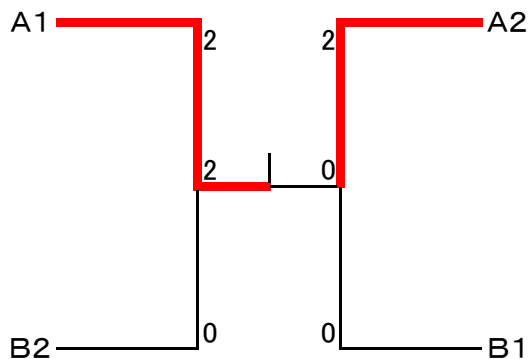

男子2部決勝トーナメント

三井 (坂出協会)
北川 (垂水クラブ)

長谷川 (高松西高)
神内 (高松西高)

林 (こんたに一ず)
紺谷 (こんたに一ず)

清水 (四国電力)
中村 (四国電力)