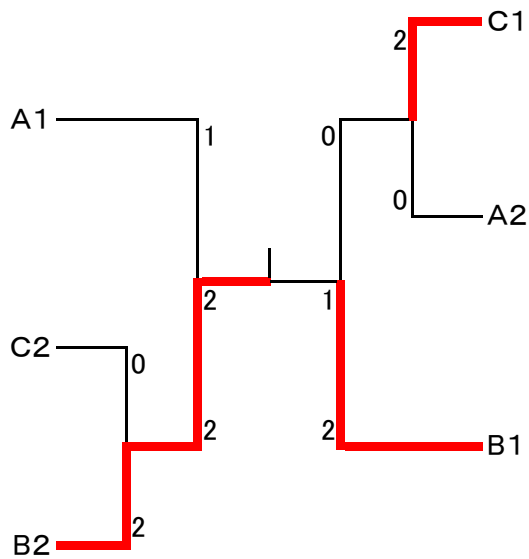

男子5部決勝トーナメント

高田 (宮北体協)
鈴木 (宮北体協)

藤原 (はねっ子クラブ)
青野 (はねっ子クラブ)

韓 (善通寺東中)
松田 (善通寺東中)

山本 (善一クラブ)
大井 (善一クラブ)

青木 (チーム青山)
山内 (屋島東)

三野田 (役所クラブ)
浦野 (役所クラブ)