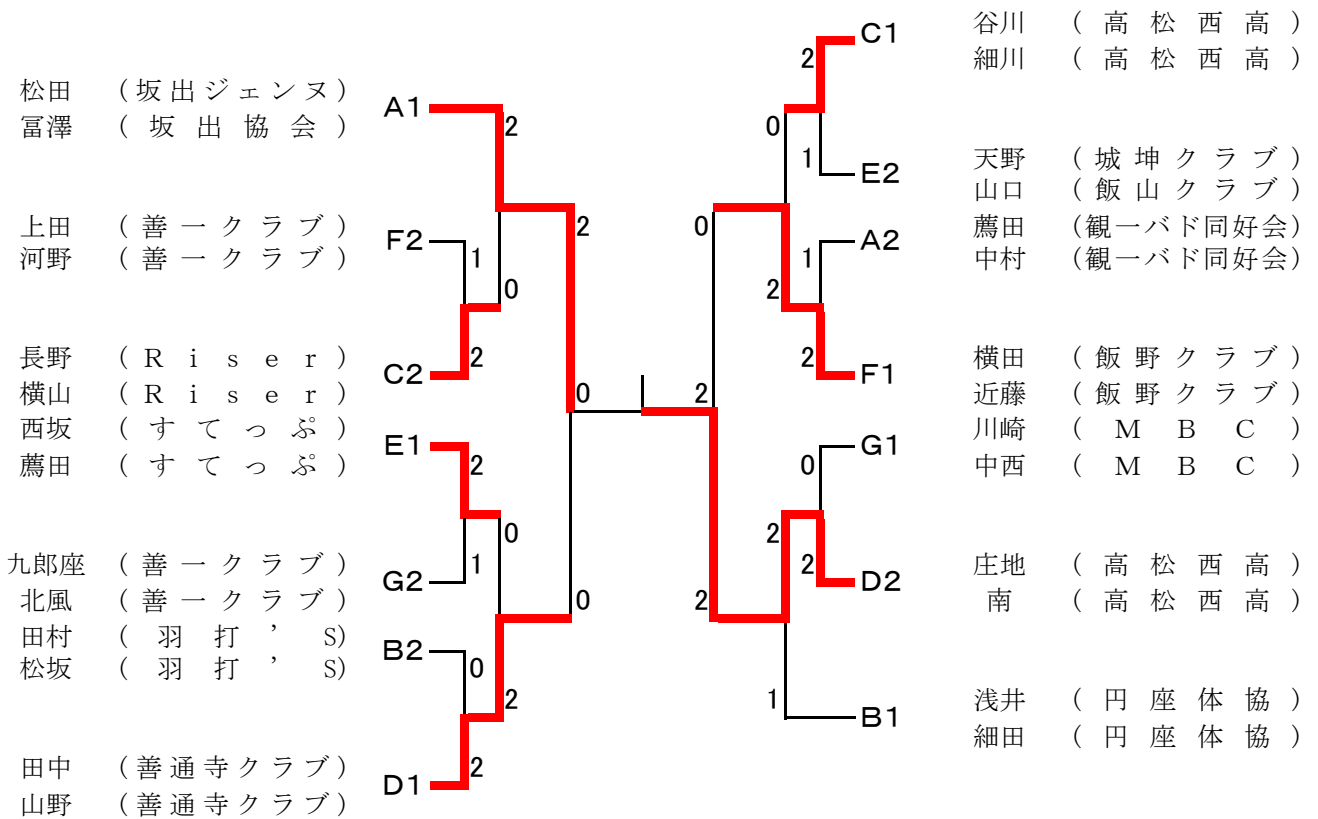

女子3部決勝トーナメント