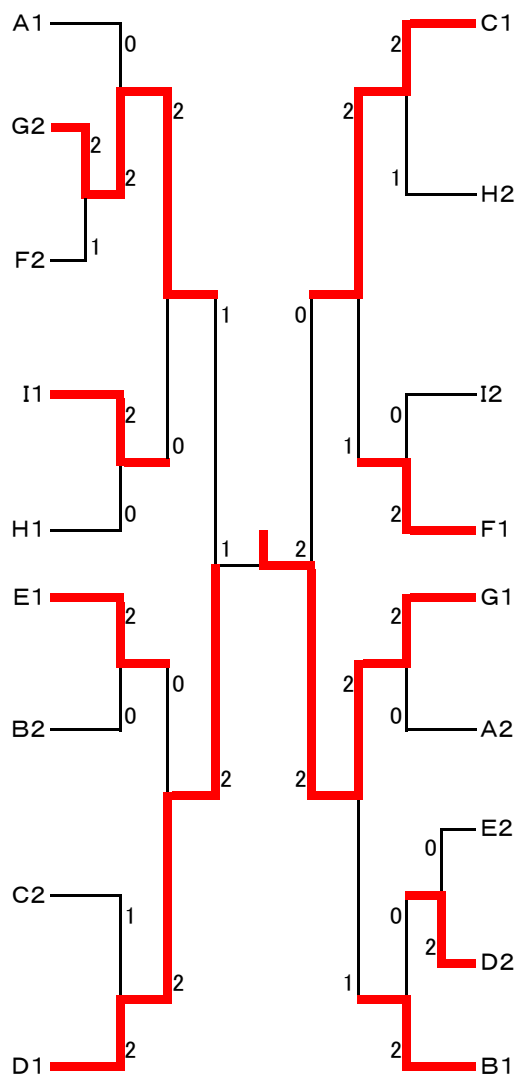

男子4部決勝トーナメント

芝尾 (坂出工業)
豊田 (坂出工業)

藤本 (坂出高校)
松本 (坂出高校)

大塚 (善通寺クラブ)
大塚 (善通寺クラブ)

笠井 (善一クラブ)
森口 (善一クラブ)

藤原 (高松西高)
上井 (高松西高)
武田 (三本松クラブ)
川西 (三本松クラブ)

田中 (クローバー)
石垣 (クローバー)

山本 (窪川クラブ)
西村 (窪川クラブ)

大野 (綾川体協)
波多 (綾川体協)

行成 (ばどのぼ)
辻本 (モモンガ)

松原 (ラブ・オールズ)
竹端 (ラブ・オールズ)

大森 (プチシャトル)
中村 (ラブ・オールズ)

高橋 (観音寺第一)
安藤 (観音寺第一)
桑島 (三本松クラブ)
溝渕 (三本松クラブ)

大西 (観音寺第一)
竹山 (観音寺第一)

多田 (三菱化学)
原岡 (三菱化学)

植村 (M B C)
植村 (M B C)

鷺岡 (県庁クラブ)
近藤 (県庁クラブ)