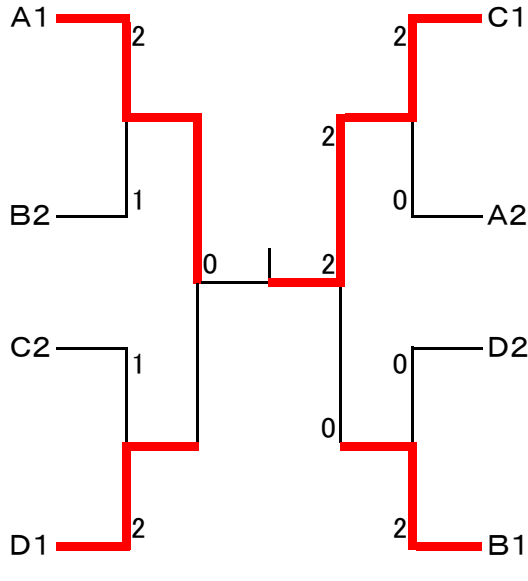

男子3部決勝トーナメント

遠藤 (高松西高)
天雲 (高松西高)

A1 2

福家 (高松西高)
内海 (高松西高)

2 C1

石川 (観音寺第一)
近藤 (観音寺第一)

B2 1

2 0 A2

山下 (南国育ち)
尾田 (南国育ち)

藤井 (坂出協会)
東条 (川崎造船)

C2 1

0 2

三宅 (県庁クラブ)
牟礼 (県庁クラブ)

0 D2

神高 (高松西高)
久保 (高松西高)

D1 2

0 2 B1

藤井 (坂出協会)
木山 (坂出協会)